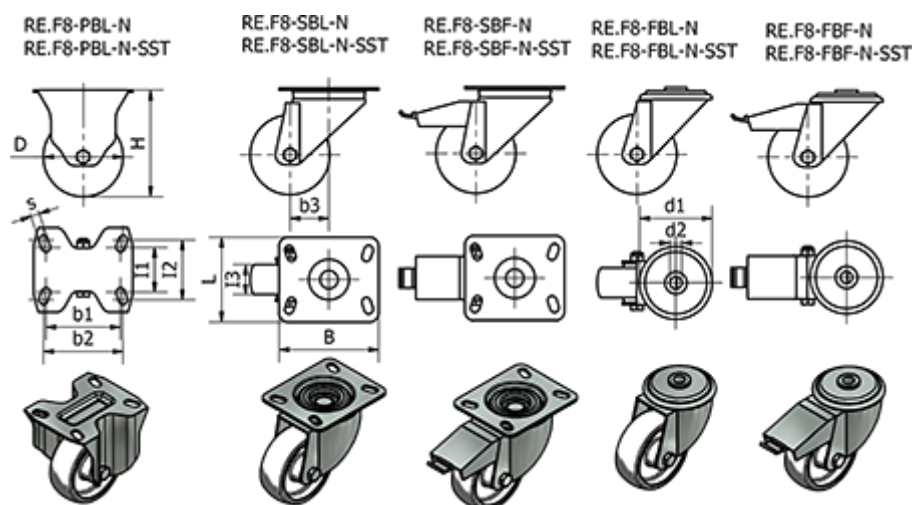

Varenummer: 2314450556

Beskrivelse: E+G kunststof hjul

RE.F8-80-SBL-N - Drejeligt konsol u/bremse i Galvaniseret stål

Mål

= -	Dynamisk belastning (N) = 1800	Rullemodstand (N) = 1500
B = 100	H = 107	s = 9
b1 = 75	l1 = 45	Type = RE.F8-80-SBL-N
b2 = 80	l2 = 60	Vægt (g) = 580
b3 = 39	l3 = 30	
D = 80	Kode = 450556	
d1 =	L = 85	
d2 =	R =	